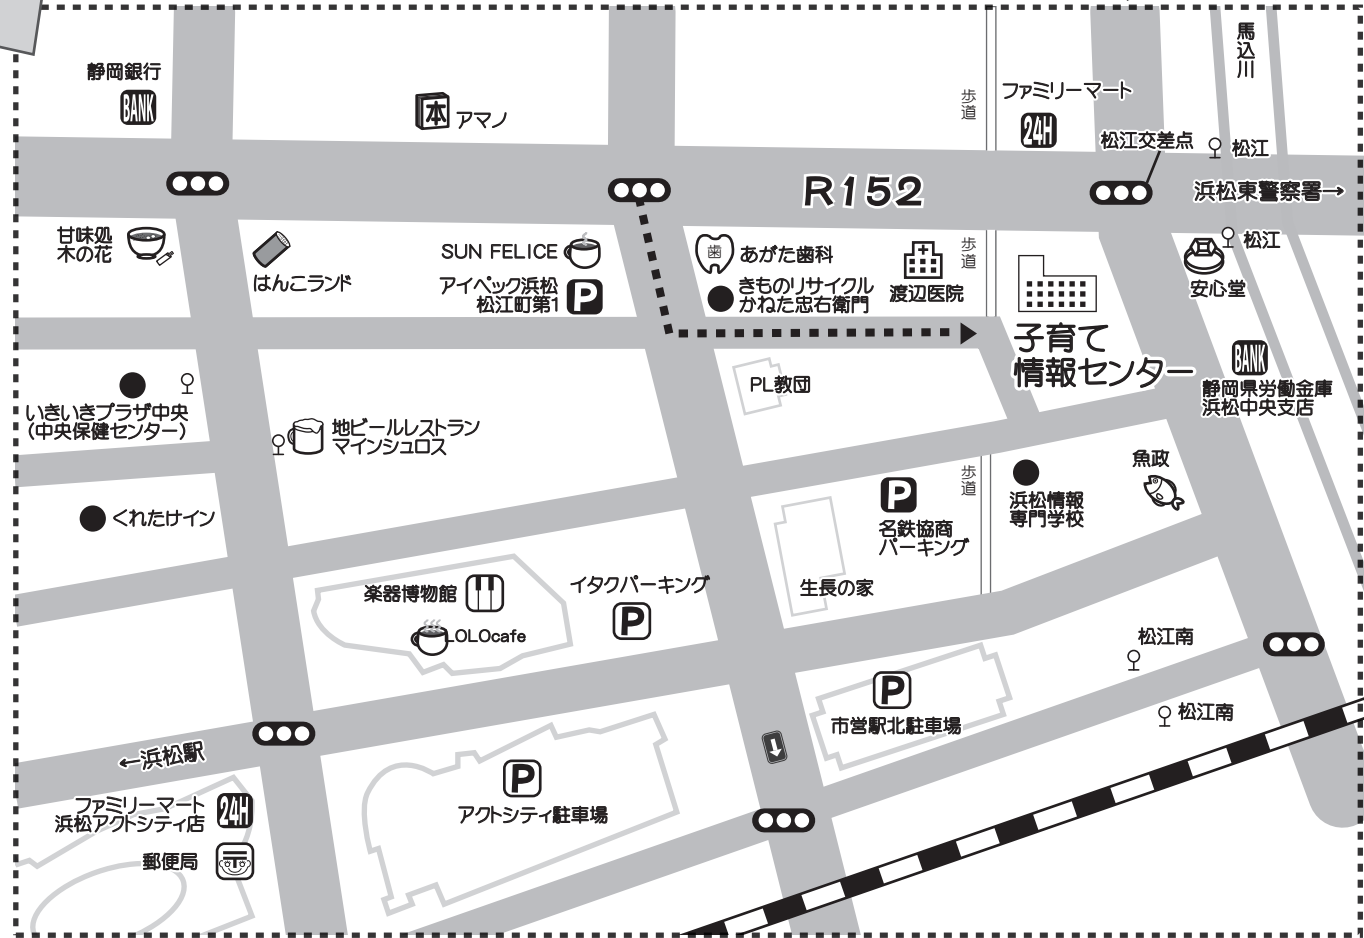

浜松市子育て情報センター周辺MAP

発行：
浜松市子育て情報センター
〒430-0929
浜松市中区中央3-4-18
Tel.053-457-3415

P屋内 **P**コイン

市営駅北駐車場を利用した場合は、浜松情報専門学校西側の歩道を通ると便利です。

平成29年4月作成