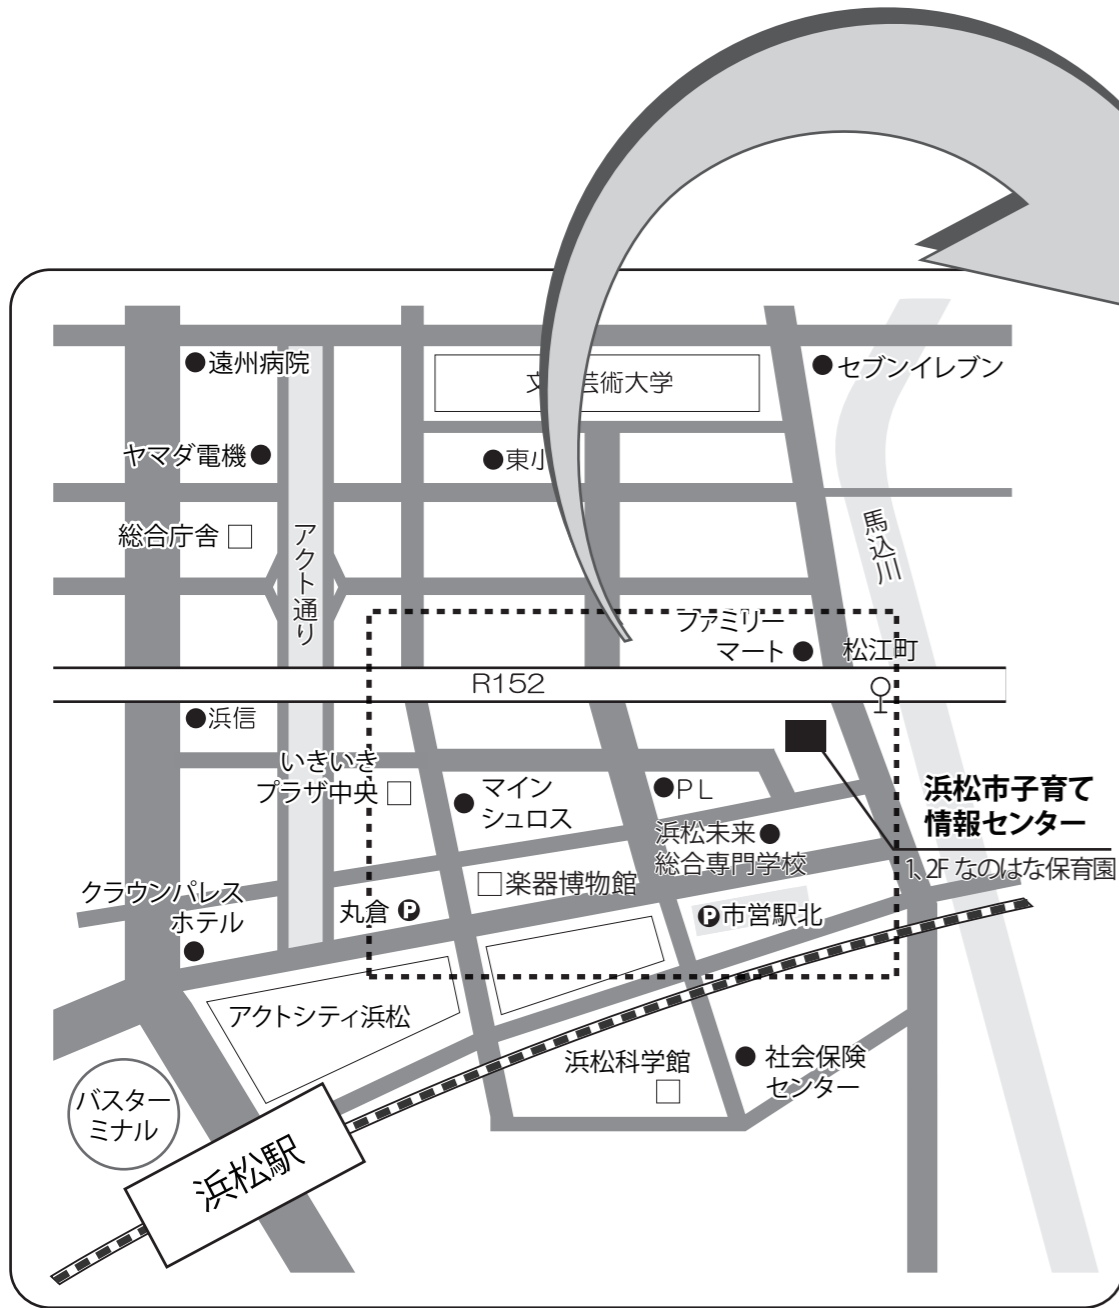

# 浜松市子育て情報センター一周辺MAP

発行：  
 浜松市子育て情報センター  
 〒430-0929  
 浜松市中央区中央3-4-18  
 Tel.053-457-3415

**P**屋内 **P**コイン

市営駅北駐車場を利用した場合は、浜松未来総合専門学校西側の歩道を通ると便利です。

令和6年1月作成