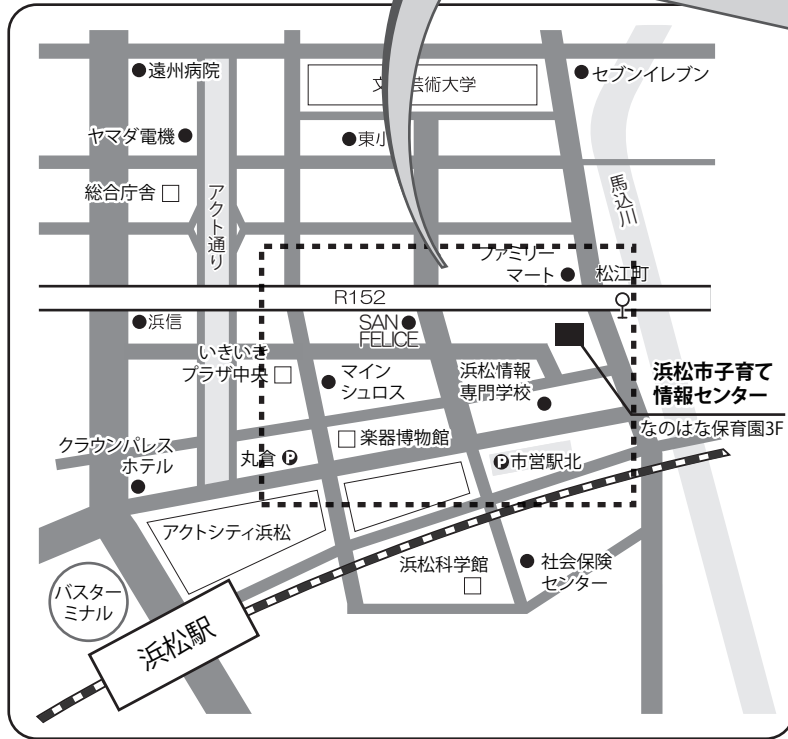

浜松市子育て情報センター周辺MAP

発行：
浜松市子育て情報センター
〒430-0929
浜松市中区中央3-4-18
Tel.053-457-3415

P屋内 **P**コイン

市営駅北駐車場を利用した場合は、浜松情報専門学校西側の歩道を通ると便利です。

平成29年4月作成